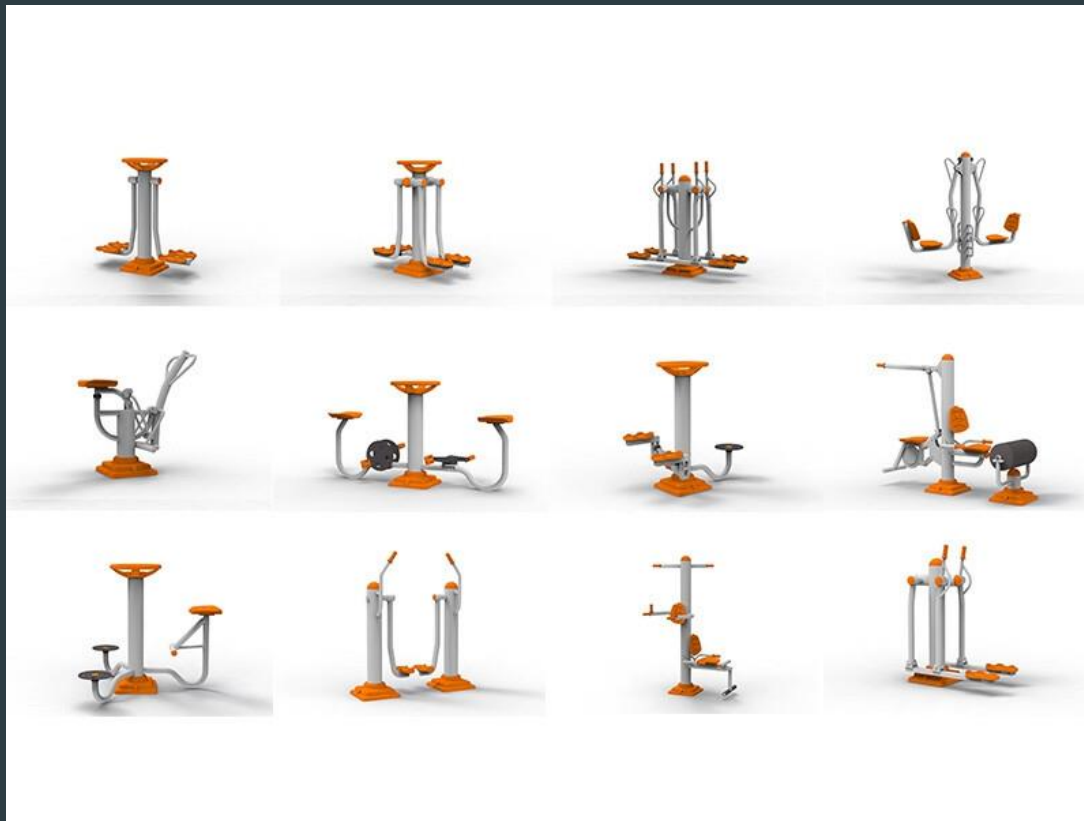

0 curte ca la carte

Joc interactiviv cu bilă

Set fitness cu 12 aparate

Panou muzical de perete (pian)

Prize escaladă

Placă echilibru

Tuburi de percuție

Fețe de tobă exterioare

Trambulină la sol

Leagăn cuib

Leagăn tip balanță

Tunel din frânghie

Jocul veveriței

Carousel

Set panou educativ

Loc de joacă cu cățărare Titanic